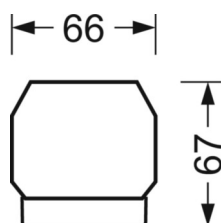

параметры

номер заказа	19435007020
код EAN	4020863418480
номер таможенного тарифа	94051190
Знак прохождения контроля	IP 20, класс защиты I, F, HACCP DIN10500/Food/IFS-пригодность для применения/BRC, Indoor, CE
Степень ударопрочности IK	IK03 (5°C bis 25°C)
Температура окружения	та 5°C в 25°C
Гарантийный срок	5 лет
Государственные программы поддержки	BEG - государственные субсидии для энергосберегающих зданий (действительна только для Германии)

электротехника

Балласт	Электронный драйвер, дежурное освещение 3ч. (1 штука)
Мощность системы	37W
сетевое напряжение	230V/50Hz
класс энергосбережения/Источник света	D

Оптика

Оснастка	LED, цветопередача/оттенок света CRI ≥ 80 / 4000K
Допуск для координаты цветности (MacAdam)	3SDCM
Фотобиологическая безопасность (светильник)	RG1
Номинальный световой поток	6070lm
Номинальный световой поток-при дежурном освещении	822lm
Срок службы LED	50000h L80/B10 (Tq 25°C)
светоотдача светильников	162lm/W
Угол излучения	80° (C0) / 80° (C90)
UGR поп./вдоль	17.9 / 18.0

DEEP-LINK

<https://www.regiolum.de/ru/article/19435007020>

Ссылка	LED 6000lm 840
η_{LB}	100 %
$\Phi \downarrow/\uparrow$	98 % / 2 %
UGR поп./вдоль	17.9 / 18.0