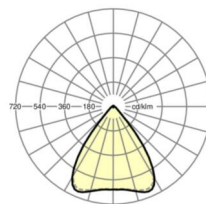

параметры

номер заказа	19435007020
код EAN	4020863418480
номер таможенного тарифа	94051190
Знак прохождения контроля	IP 20, класс защиты I, F, HACCP DIN10500/Food/IFS-пригодность для применения/BRC, Indoor, CE
Степень ударопрочности IK	IK03 (5°C bis 25°C)
Температура окружения	та 5°C в 25°C
Гарантийный срок	5 лет
Государственные программы поддержки	BEG - государственные субсидии для энергосберегающих зданий (действительна только для Германии)

электротехника

Балласт	Электронный драйвер, дежурное освещение 3ч. (1 штука)
Мощность системы	37W
сетевое напряжение	230V/50Hz
класс энергосбережения/Источник света	D

Оптика

Оснастка	LED, цветопередача/оттенок света CRI ≥ 80 / 4000K
Допуск для координаты цветности (MacAdam)	3SDCM
Фотобиологическая безопасность (светильник)	RG1
Номинальный световой поток	6070lm
Номинальный световой поток-при дежурном освещении	822lm
Срок службы LED	50000h L80/B10 (Tq 25°C)
светоотдача светильников	162lm/W
Угол излучения	80° (C0) / 80° (C90)
UGR поп./вдоль	17.9 / 18.0

DEEP-LINK

<https://www.regiolum.de/ru/article/19435007020>

Ссылка	LED 6000lm 840
η_{LB}	100 %
$\Phi \downarrow/\uparrow$	98 % / 2 %
UGR поп./вдоль	17.9 / 18.0