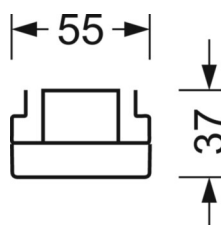

параметры

номер заказа	19435007020
код EAN	4020863418480
номер таможенного тарифа	94051190
Знак прохождения контроля	IP 20, класс защиты I, F, HACCP DIN10500/Food/IFS-пригодность для применения/BRC, Indoor, CE
Степень ударопрочности IK	IK03 (5°C bis 25°C)
Температура окружения	та 5°C в 25°C
Гарантийный срок	5 лет
Государственные программы поддержки	BEG - государственные субсидии для энергосберегающих зданий (действительна только для Германии)

электротехника

Балласт	Электронный драйвер, дежурное освещение 3ч. (1 штука)
Мощность системы	37W
сетевое напряжение	230V/50Hz
класс энергосбережения/Источник света	D

Оптика

Оснастка	LED, цветопередача/оттенок света CRI ≥ 80 / 4000K
Допуск для координаты цветности (MacAdam)	3SDCM
Фотобиологическая безопасность (светильник)	RG1
Номинальный световой поток	6070lm
Номинальный световой поток-при дежурном освещении	822lm
Срок службы LED	50000h L80/B10 (Tq 25°C)
светоотдача светильников	162lm/W
Угол излучения	80° (C0) / 80° (C90)
UGR поп./вдоль	17.9 / 18.0

DEEP-LINK

<https://www.regiolum.de/ru/article/19435007020>

Ссылка	LED 6000lm 840
η_{LB}	100 %
$\Phi \downarrow/\uparrow$	98 % / 2 %
UGR поп./вдоль	17.9 / 18.0